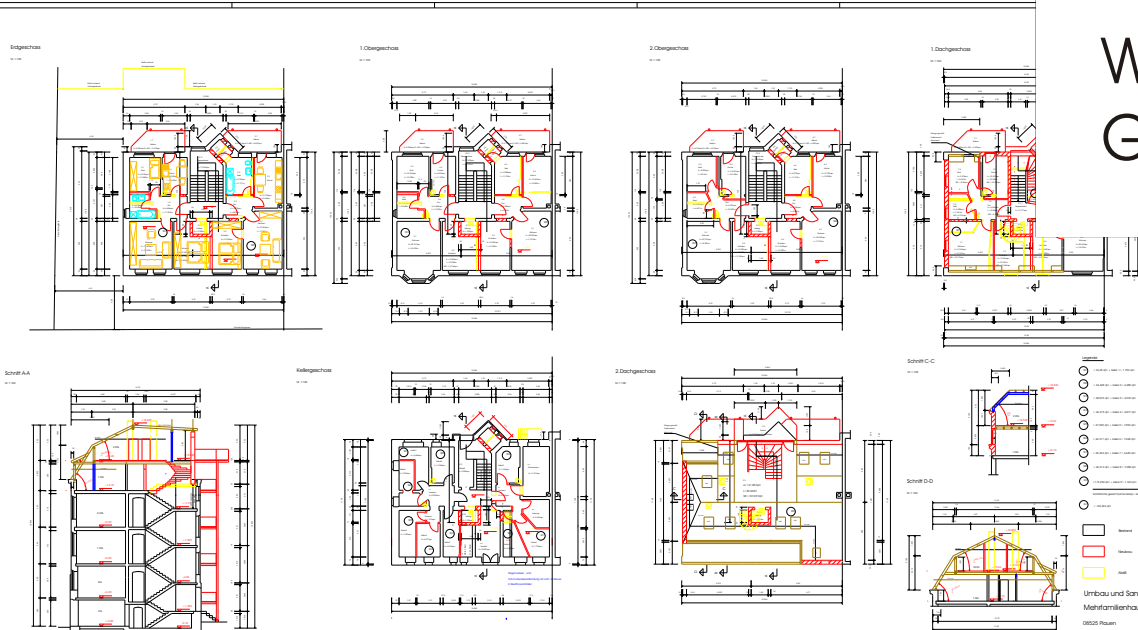

Wohn- und Geschäftshaus Plauen Gesamtplanung

Neubau/Copiert	
DRG Plauen	Bauwerksblätter 35
Skizze	
48/1-1 Baugruppen Geometrie	DRG Plauen
Charakteristische 2	
DRG Plauen	
Bauplan	
DRG Plauen	Charakteristische 2
DRG Plauen	Charakteristische 2
DRG Plauen	Charakteristische 2

22 MAY 2003 14:49

DRG Plauen	
Bauplan	
DRG Plauen	Charakteristische 2
DRG Plauen	Charakteristische 2