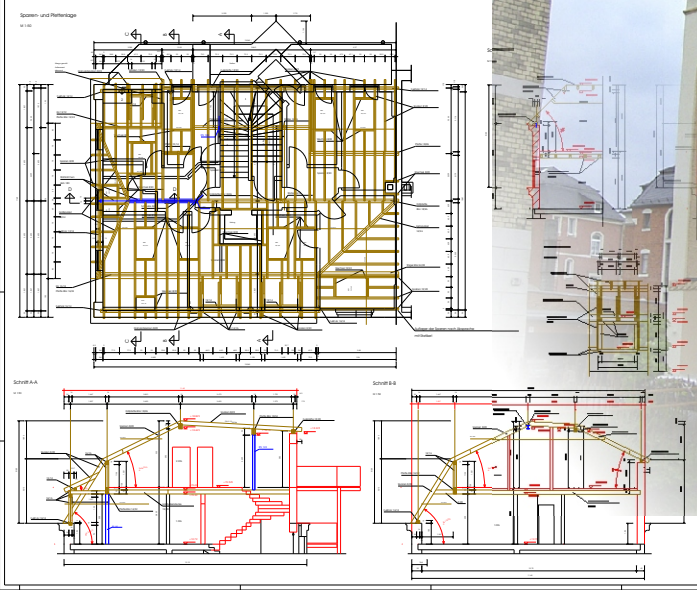

Wohn- und Geschäftshaus Plauen Gesamtplanung

Neubau/Copiert	
DRG Plauen	Bauwerksblätter 35
Skizze	
48/1-1 Baugruppen Geometrie	DRG Plauen
Charakteristische 2	
DRG Plauen	
Bauplan	
DRG Plauen	Charakteristische 2
DRG Plauen	Charakteristische 2
DRG Plauen	Charakteristische 2

22 MAY 2003 14:49

DRG Plauen	
Bauplan	
DRG Plauen	Charakteristische 2
DRG Plauen	Charakteristische 2